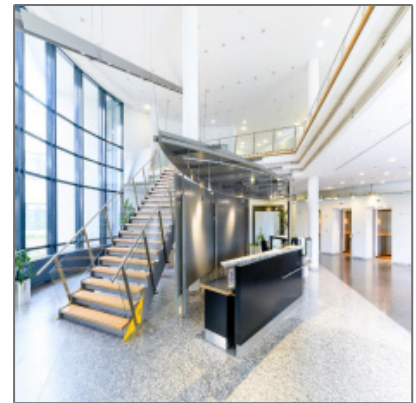

Stattliche Bürofläche in Schwalbach zu vermieten

- Schwalbach am Taunus 65824, Hessen

Informationen

Objektnummer:	1235/G1/E4/Eh1
Kategorie:	Büro Umland
Kauf oder Miete:	Miete
Provision:	Provisionspflichtig
Stellplätze:	auf Anfrage
Geschoss:	3. OG
Preis /m ² :	10,50€
Fläche in m ² :	500.83 m²