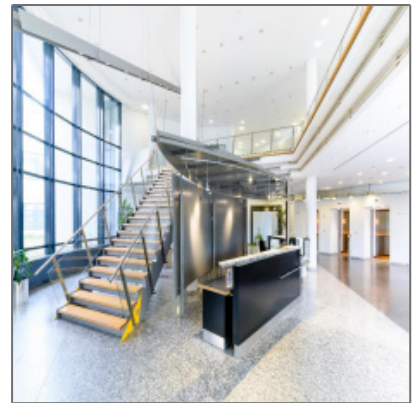

Stattliche Bürofläche in Schwalbach zu vermieten

- Schwalbach am Taunus 65824, Hessen

Informationen

Objektnummer:	1235/G1/E4/Eh1
Kategorie:	Büro Umland
Kauf oder Miete:	Miete
Provision:	Provisionspflichtig
Stellplätze:	auf Anfrage
Geschoss:	3. OG
Preis /m ² :	10,50€
Fläche in m ² :	500.83 m²