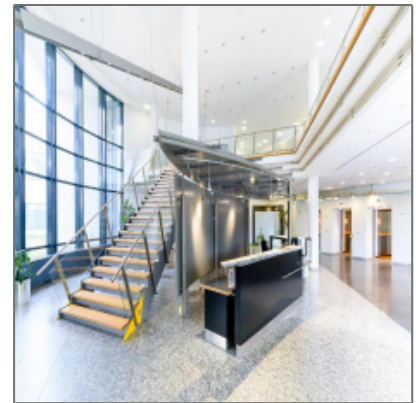

Stattliche Bürofläche in Schwalbach zu vermieten

- Schwalbach am Taunus 65824, Hessen

Informationen

Objektnummer:	1235/G2/E1/Eh1
Kategorie:	Büro Umland
Kauf oder Miete:	Miete
Provision:	Provisionspflichtig
Stellplätze:	auf Anfrage
Geschoss:	1. OG
Preis /m ² :	10,50€
Fläche in m ² :	1.506.57 m²