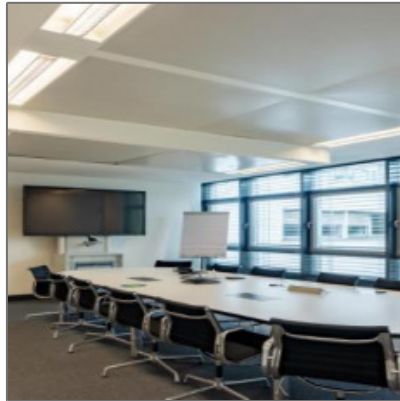

Büroflächen zu vermieten

- Frankfurt Bockenheimer Landstr, Hessen

Informationen

Objektnummer:	5398/G2/E2/Eh1
Kategorie:	Büro Frankfurt
Kauf oder Miete:	Miete
Geschoss:	1.0G
Preis /m ² :	27€
Fläche in m ² :	964.58 m²