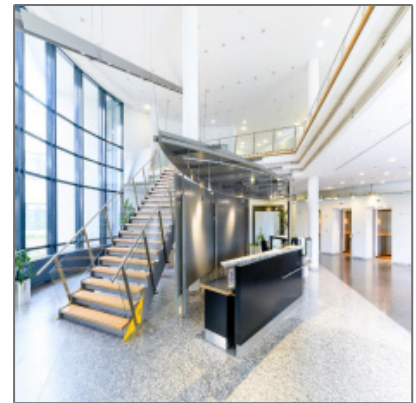

Stattliche Bürofläche in Schwalbach zu vermieten

- Schwalbach am Taunus 65824, Hessen

Informationen

Objektnummer:	1235/G1/E3/Eh1
Kategorie:	Büro Umland
Kauf oder Miete:	Miete
Provision:	Provisionspflichtig
Stellplätze:	auf Anfrage
Geschoss:	2. OG
Preis /m ² :	10,50€
Fläche in m ² :	500 m²