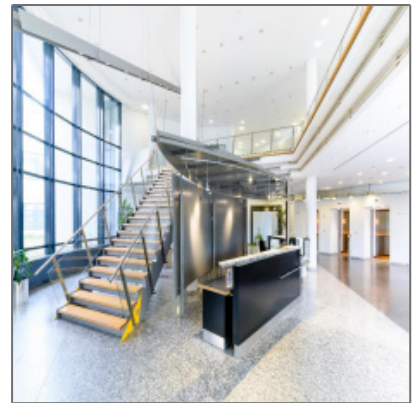

Stattliche Bürofläche in Schwalbach zu vermieten

- Schwalbach am Taunus 65824, Hessen

Informationen

Objektnummer:	1235/G1/E3/Eh1
Kategorie:	Büro Umland
Kauf oder Miete:	Miete
Provision:	Provisionspflichtig
Stellplätze:	auf Anfrage
Geschoss:	2. OG
Preis /m ² :	10,50€
Fläche in m ² :	500 m²