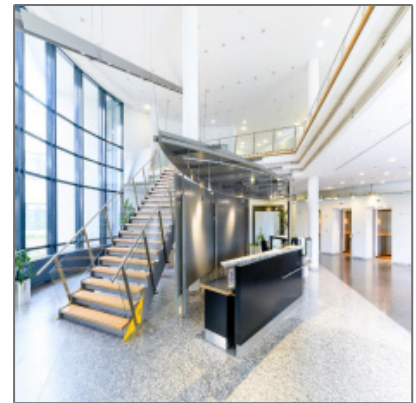

Stattliche Bürofläche in Schwalbach zu vermieten

- Schwalbach am Taunus 65824, Hessen

Informationen

Objektnummer:	1235/G1/E7/Eh1
Kategorie:	Büro Umland
Kauf oder Miete:	Miete
Provision:	Provisionspflichtig
Stellplätze:	auf Anfrage
Geschoss:	6. OG
Preis /m ² :	10,50€
Fläche in m ² :	624.12 m²