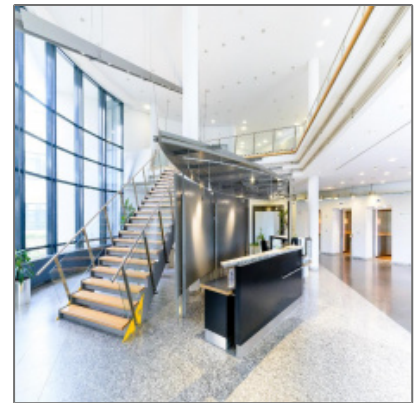

Stattliche Bürofläche in Schwalbach zu vermieten

- Schwalbach am Taunus 65824, Hessen

Informationen

Objektnummer:	1235/G2/E3/Eh1
Kategorie:	Büro Umland
Kauf oder Miete:	Miete
Provision:	Provisionspflichtig
Stellplätze:	auf Anfrage
Geschoss:	3. OG
Preis /m ² :	10,50€
Fläche in m ² :	1.903.09 m²