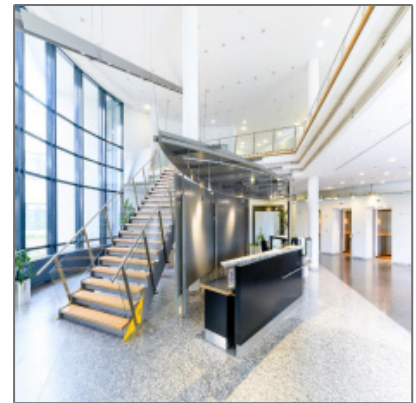

Stattliche Bürofläche in Schwalbach zu vermieten

- Schwalbach am Taunus 65824, Hessen

Informationen

Objektnummer:	1235/G2/E4/Eh1
Kategorie:	Büro Umland
Kauf oder Miete:	Miete
Provision:	Provisionspflichtig
Stellplätze:	auf Anfrage
Geschoss:	4. OG
Preis /m ² :	10,50€
Fläche in m ² :	1.932.30 m²