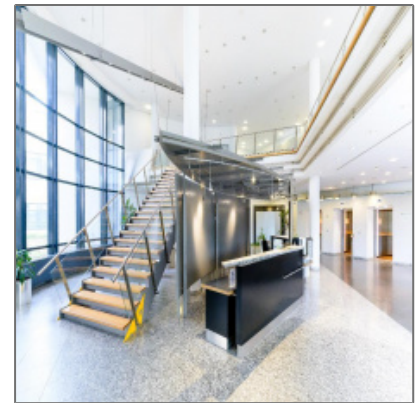

Stattliche Bürofläche in Schwalbach zu vermieten

- Schwalbach am Taunus 65824, Hessen

Informationen

Objektnummer:	1235/G2/E5/Eh1
Kategorie:	Büro Umland
Kauf oder Miete:	Miete
Provision:	Provisionspflichtig
Stellplätze:	auf Anfrage
Geschoss:	5.OG
Preis /m ² :	10,50€
Fläche in m ² :	1.841.14 m²