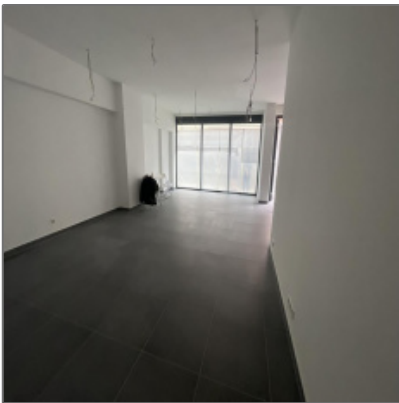

ERSTBEZUG | Neue Ladenfläche zu vermieten

- Offenbach 63065, Hessen

Informationen

Objektnummer: **P21264/G1/E1/Eh1**

Kategorie: **Einzelhandel**

Kauf oder Miete: **Miete**

Provision: **Provisionspflichtig**

Geschoss: **EG**

Preis /m²: **Preis auf Anfrage**

Fläche in m²: **82 m²**

Adresse / Karte

Land: **DE**

Bundesland: **HE**

Stadt: **Offenbach**

PLZ: **63065**

Straße: **Bieberer Straße**

Longitude: **E8° 46' 36.7"**

Latitude: **N50° 6' 7.2"**

Bürofläche

Teeküche/Einbauküche: **Küche installierbar**

Kabelkanal: **CAT 7 Verkabelung**

Besonderheiten: **Fußbodenheizung |
Steinfliesen |
Aluminium
umrahmte,
bodentiefe Fenster**