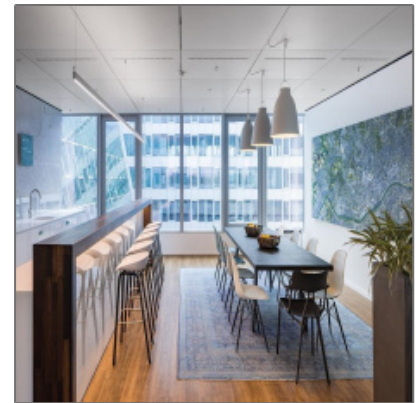

Moderne Bürofläche im Squire zu vermieten

- Frankfurt 60549, Hessen

Informationen

Objektnummer:	12507/G3/E7
Kategorie:	Büro Frankfurt
Kauf oder Miete:	Miete
Provision:	Provisionspflichtig
Stellplätze:	vorhanden
Geschoss:	Level 7
Preis /m ² :	Preis auf Anfrage
Fläche in m ² :	1.689.47 m²