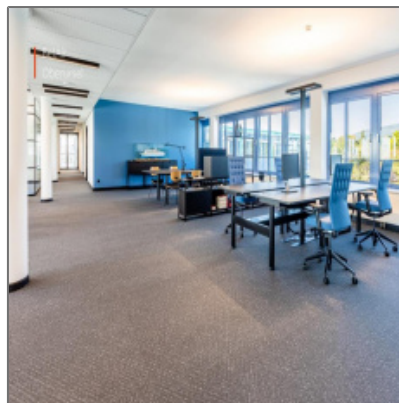

Hochwertige Büroeinheit im großflächigen Gewerbekomplex mieten

- Oberursel 61440, Hessen

Informationen

Objektnummer:	P21346/G3/E1/Eh1
Kategorie:	Büro Umland
Kauf oder Miete:	Miete
Provision:	Provisionspflichtig
Stellplätze:	vorhanden
Geschoss:	EG
Preis /m ² :	13,50€
Fläche in m ² :	426 m²

Bodenbelag:	Teppich
Belüftung:	Topcooling / öffentbare Fenster
CAT	CAT-7
Verkabelung:	

master 2017

Sonnenschutz:	außenliegend
Personen/Lastenaufzug:	Personenaufzug
Teeküche/Einbauküche:	Kantine
Besonderheiten:	Vorrichtung für kleines Rechenzentrum großartiger Ausblick