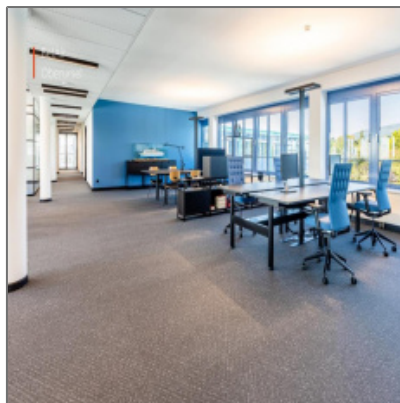

Hochwertige Büroeinheit im großflächigen Gewerbekomplex mieten

- Oberursel 61440, Hessen

Informationen

Objektnummer: **P21346/G3/E1/Eh1**

Kategorie: **Büro Umland**

Kauf oder Miete: **Miete**

Provision: **Provisionspflichtig**

Stellplätze: **vorhanden**

Geschoss: **EG**

Preis /m²: **13,50€**

Fläche in m²: **426 m²**

Adresse / Karte

Land: **DE**

Bundesland: **HE**

Stadt: **Oberursel**

PLZ: **61440**

Longitude: **E8° 33' 7.4"**

Latitude: **N50° 12' 33.1"**

Bürofläche

+ 49 [0] 69.89 90 90-90 - Eschersheimer Landstraße 6,
60322 Frankfurt am Main

Bodenbelag: **Teppich**

Belüftung: **Topcooling /
öffnenbare Fenster**

CAT **CAT-7**

Verkabelung: