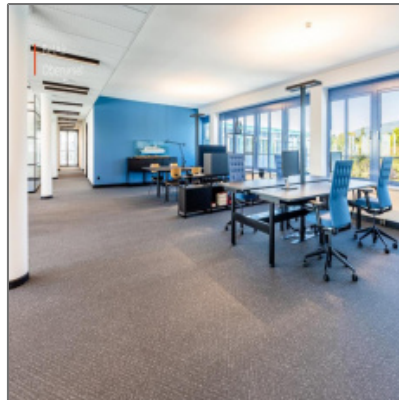

Hochwertige Büroeinheit im großflächigen Gewerbekomplex mieten

- Oberursel 61440, Hessen

Informationen

Objektnummer: **P21346/G3/E2/Eh1**

Kategorie: **Büro Umland**

Kauf oder Miete: **Miete**

Provision: **Provisionspflichtig**

Stellplätze: **vorhanden**

Geschoss: **1.OG**

Preis /m²: **13,50€**

Fläche in m²: **462 m²**

Adresse / Karte

Land: **DE**

Bundesland: **HE**

Stadt: **Oberursel**

PLZ: **61440**

Longitude: **E8° 33' 7.4"**

Latitude: **N50° 12' 33.1"**

Bürofläche

+ 49 [0] 69.89 90 90-90 - Eschersheimer Landstraße 6,
60322 Frankfurt am Main

Bodenbelag: **Teppich**

Belüftung: **Topcooling /
öffnenbare Fenster**

CAT **CAT-7**

Verkabelung:

master 2017