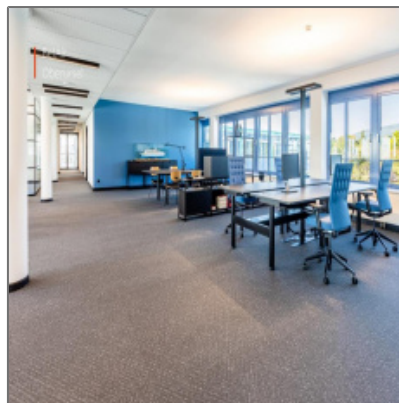

Hochwertige Büroeinheit im großflächigen Gewerbekomplex mieten

- Oberursel 61440, Hessen

Informationen

Objektnummer: **P21346/G4/E5/Eh1**

Kategorie: **Büro Umland**

Kauf oder Miete: **Miete**

Provision: **Provisionspflichtig**

Stellplätze: **vorhanden**

Geschoss: **4.OG**

Preis /m²: **13,50€**

Fläche in m²: **799 m²**

Adresse / Karte

Land: **DE**

Bundesland: **HE**

Stadt: **Oberursel**

PLZ: **61440**

Longitude: **E8° 33' 7.4"**

Latitude: **N50° 12' 33.1"**

Bürofläche

+ 49 [0] 69.89 90 90-90 - Eschersheimer Landstraße 6,
60322 Frankfurt am Main

Bodenbelag: **Teppich**

Belüftung: **Topcooling /
öffnenbare Fenster**

CAT **CAT-7**

Verkabelung: