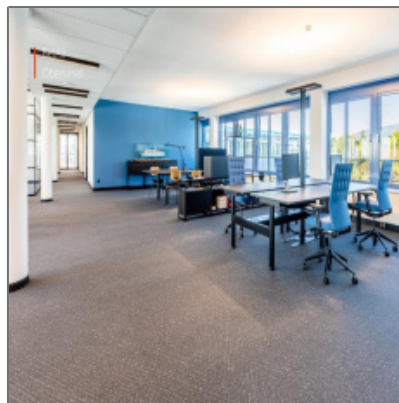

Hochwertige Büroeinheit im großflächigen Gewerbekomplex mieten

- Oberursel 61440, Hessen

Informationen

Objektnummer:	P21346/G5/E5/Eh1
Kategorie:	Büro Umland
Kauf oder Miete:	Miete
Provision:	Provisionspflichtig
Stellplätze:	vorhanden
Geschoss:	4.OG
Preis /m²:	13,50€
Fläche in m²:	653 m²

Adresse / Karte

Land:	DE
Bundesland:	HE
Stadt:	Oberursel
PLZ:	61440
Longitude:	E8° 33' 7.4"
Latitude:	N50° 12' 33.1"

Bürofläche

+ 49 [0] 69.89 90 90-90 - Eschersheimer Landstraße 6,
60322 Frankfurt am Main

Bodenbelag:	Teppich
Belüftung:	Topcooling / öffenbare Fenster
CAT	CAT-7
Verkabelung:	

master 2017