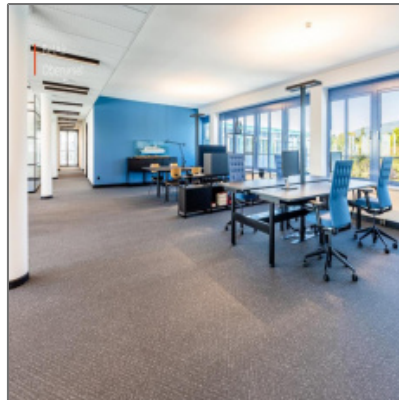

Hochwertige Büroeinheit im großflächigen Gewerbekomplex mieten

- Oberursel 61440, Hessen

Informationen

Objektnummer:	P21346/G5/E5/Eh1
Kategorie:	Büro Umland
Kauf oder Miete:	Miete
Provision:	Provisionspflichtig
Stellplätze:	vorhanden
Geschoss:	4.OG
Preis /m ² :	13,50€
Fläche in m ² :	653 m²

Bodenbelag:	Teppich
Belüftung:	Topcooling / öffentbare Fenster
CAT Verkabelung:	CAT-7

master 2017

Sonnenschutz:	außenliegend
Personen/Lastenaufzug:	Personenaufzug
Teeküche/Einbauküche:	Kantine
Besonderheiten:	Vorrichtung für kleines Rechenzentrum großartiger Ausblick