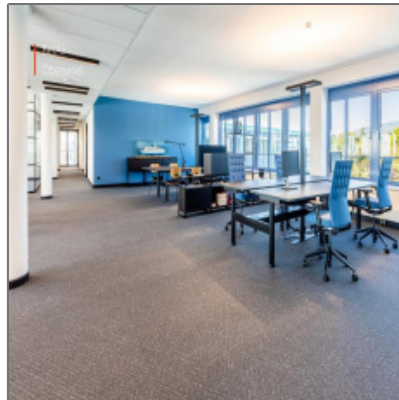

Hochwertige Büroeinheit im großflächigen Gewerbekomplex mieten

- Oberursel 61440, Hessen

Informationen

Objektnummer:	P21346/G6/E7/Eh1
Kategorie:	Büro Umland
Kauf oder Miete:	Miete
Provision:	Provisionspflichtig
Stellplätze:	vorhanden
Geschoss:	5.OG
Preis /m ² :	13,50€
Fläche in m ² :	869 m²

Bodenbelag:	Teppich
Belüftung:	Topcooling / öffnenbare Fenster
CAT	CAT-7
Verkabelung:	

Sonnenschutz:	außenliegend
Personen/Lastenaufzug:	Personenaufzug
Teeküche/Einbauküche:	Kantine
Besonderheiten:	Vorrichtung für kleines Rechenzentrum großartiger Ausblick