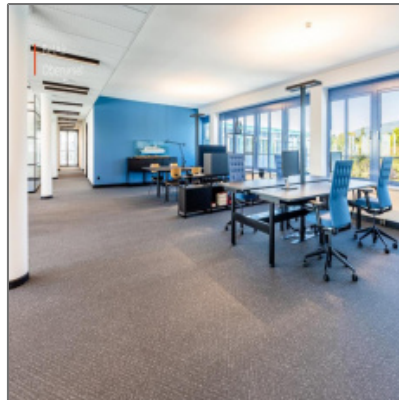

Hochwertige Büroeinheit im großflächigen Gewerbekomplex mieten

- Oberursel 61440, Hessen

Informationen

Objektnummer: **P21346/G6/E7/Eh1**

Kategorie: **Büro Umland**

Kauf oder Miete: **Miete**

Provision: **Provisionspflichtig**

Stellplätze: **vorhanden**

Geschoss: **5.OG**

Preis /m²: **13,50€**

Fläche in m²: **869 m²**

Adresse / Karte

Land: **DE**

Bundesland: **HE**

Stadt: **Oberursel**

PLZ: **61440**

Longitude: **E8° 33' 7.4"**

Latitude: **N50° 12' 33.1"**

Bürofläche

+ 49 [0] 69.89 90 90-90 - Eschersheimer Landstraße 6,
60322 Frankfurt am Main

Bodenbelag: **Teppich**

Belüftung: **Topcooling /
öffnenbare Fenster**

CAT **CAT-7**

Verkabelung: