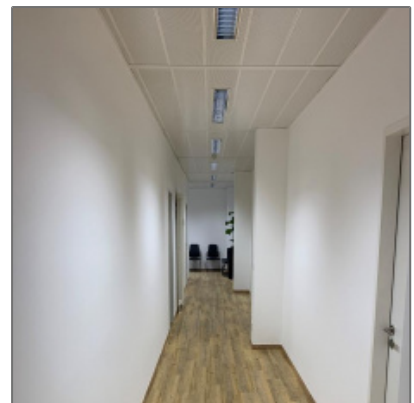

Renovierte Bürofläche zu vermieten | Nahe Flughafen

- Mörfelden-Walldorf 64546, Hessen

Informationen

Objektnummer: **12755/7727/EG/Eh2**

Kategorie: **Büro Umland**

Kauf oder Miete: **Miete**

Provision: **Provisionspflichtig**

PLZ: **64546**

Longitude: **E8° 33' 41.4"**

Latitude: **N49° 58' 50.6"**

Bürofläche

Bodenbelag: **Vinylboden**

Belüftung: **öffnbare Fenster**

Sonnenschutz: **innenliegend**

Beleuchtung: **integriert**