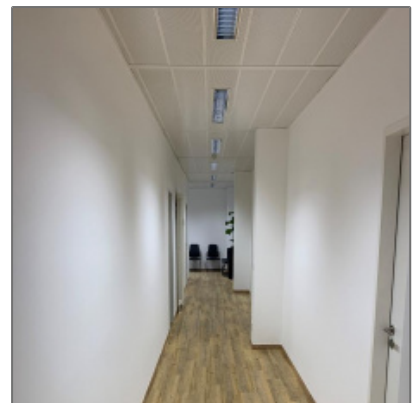

Renovierte Bürofläche zu vermieten | Nahe Flughafen

- Mörfelden-Walldorf 64546, Hessen

Informationen

Objektnummer: **12755/7727/EG/Eh2**

Kategorie: **Büro Umland**

Kauf oder Miete: **Miete**

Provision: **Provisionspflichtig**

PLZ: **64546**

Longitude: **E8° 33' 41.4"**

Latitude: **N49° 58' 50.6"**

Bürofläche

Bodenbelag: **Vinylboden**

Belüftung: **öffenbare Fenster**

Sonnenschutz: **innenliegend**

Beleuchtung: **integriert**