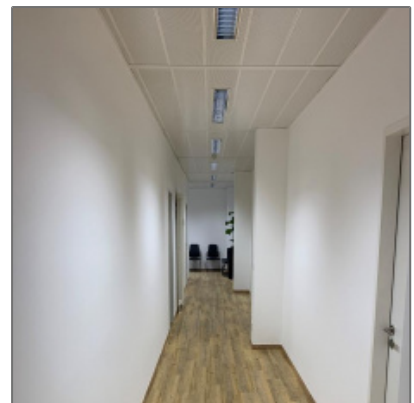

Renovierte Bürofläche zu vermieten | Nahe Flughafen

- Mörfelden-Walldorf 64546, Hessen

Informationen

Objektnummer: **12755/7727/E2/Eh1**

Kategorie: **Büro Umland**

Kauf oder Miete: **Miete**

Provision: **Provisionspflichtig**

PLZ: **64546**

Longitude: **E8° 33' 41.4"**

Latitude: **N49° 58' 50.6"**

Bürofläche

Bodenbelag: **Vinylboden**

Belüftung: **öffnbare Fenster**

Sonnenschutz: **innenliegend**

Beleuchtung: **integriert**