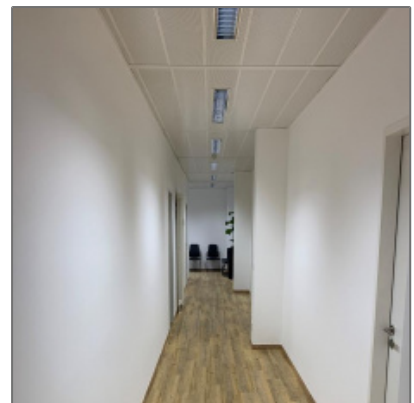

Renovierte Bürofläche zu vermieten | Nahe Flughafen

- Mörfelden-Walldorf 64546, Hessen

Informationen

Objektnummer: **12755/7727/E2/Eh1**

Kategorie: **Büro Umland**

Kauf oder Miete: **Miete**

Provision: **Provisionspflichtig**

PLZ: **64546**

Longitude: **E8° 33' 41.4"**

Latitude: **N49° 58' 50.6"**

Bürofläche

Bodenbelag: **Vinylboden**

Belüftung: **öffnenbare Fenster**

Sonnenschutz: **innenliegend**

Beleuchtung: **integriert**