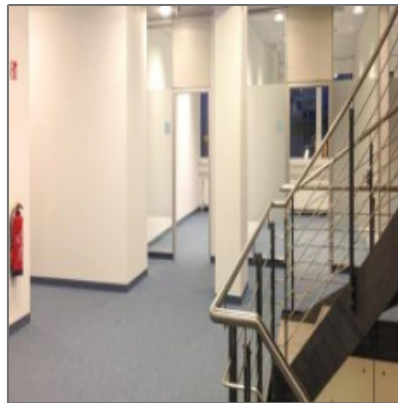

Büro/Sozialflächen in Darmstadt zu vermieten

- Darmstadt 64293, Hessen

Informationen

Objektnummer: **521/9889/1.OG/168
64**

Kategorie: **Büro Umland**

Kauf oder Miete: **Miete**

Provision: **Provisionspflichtig**