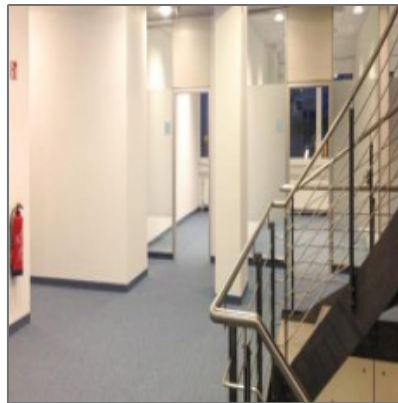

Büro/Sozialflächen in Darmstadt zu vermieten

- Darmstadt 64293, Hessen

Informationen

Objektnummer: **521/9889/2.OG/168
65**

Kategorie: **Büro Umland**

Kauf oder Miete: **Miete**

Provision: **Provisionspflichtig**