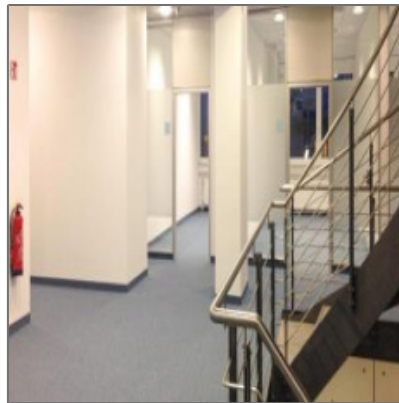

Büro/Sozialflächen in Darmstadt zu vermieten

- Darmstadt 64293, Hessen

Informationen

Objektnummer: **521/9889/3.OG/168
66**

Kategorie: **Büro Umland**

Kauf oder Miete: **Miete**

Provision: **Provisionspflichtig**