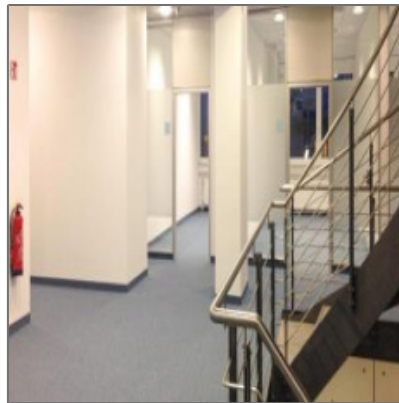

## Informationen

Objektnummer:	<b>521/G2/E2/Eh1</b>
Kategorie:	<b>Büro Umland</b>
Kauf oder Miete:	<b>Miete</b>
Provision:	<b>Provisionspflichtig</b>
Stellplätze:	<b>vorhanden</b>
Geschoss:	<b>EG</b>
Preis /m <sup>2</sup> :	<b>Preis auf Anfrage</b>
Fläche in m <sup>2</sup> :	<b>3.106 m<sup>2</sup></b>