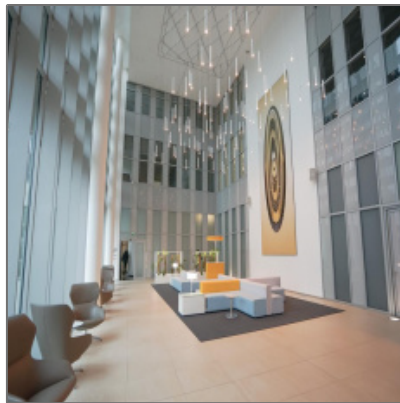

Repräsentative Bürofläche in Eschborn zu vermieten

- Eschborn 65760, Hessen

Informationen

Objektnummer:	8758/G1/E11/Eh1
Kategorie:	Büro Umland
Kauf oder Miete:	Miete
Provision:	Provisionspflichtig
Stellplätze:	vorhanden
Geschoss:	10. OG
Preis /m ² :	18,80€
Fläche in m ² :	1.750 m²

Teeküche/Einbauküche: **Teeküche vorhanden**

Kabelkanal: **Doppelboden**

Besonderheiten: **Repräsentative Büroflächen | Großer Eingangsbereich mit Café | Zugangskontrolle mit Kartensystem | Büroflächen mit Blick auf die Skyline | Gute Erreichbarkeit**