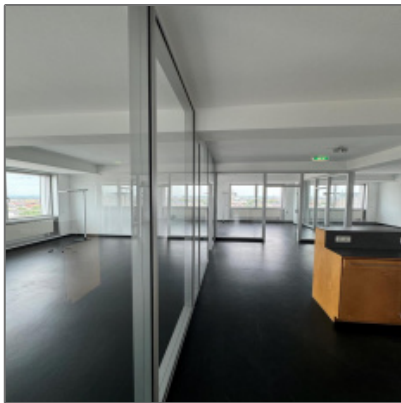

Repräsentative Bürofläche in Darmstadt zu vermieten

- Darmstadt 64283, Hessen

Informationen

Objektnummer: **3924/G1/E4/Eh2**

Kategorie: **Büro Umland**

Kauf oder Miete: **Miete**

Provision: **Provisionspflichtig**

Geschoss: **3. OG**

Preis /m²: **11€**

Fläche in m²: **302 m²**

Adresse / Karte

Land: **DE**

Bundesland: **HE**

County: **Germany**

Stadt: **Darmstadt**

PLZ: **64283**

Longitude: **E8° 39' 2.5"**

Latitude: **N49° 52' 10.3"**

Bürofläche

Bodenbelag: **Teppichboden**

Belüftung: **öffenbare Fenster**

Sonnenschutz: **innenliegend**

Deckenhöhe: **2,75**

Beleuchtung: **integriert**

Personen/Lasten **Personenaufzug**