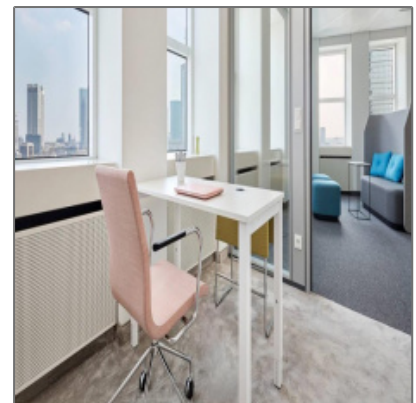

Repräsentative Büroflächen zu vermieten | Frankfurt

- Frankfurt 60327, Hessen

Informationen

Objektnummer: **6607/6629/3.OG/11
813**

Kategorie: **Büro Frankfurt**

Kauf oder Miete: **Miete**

Provision: **Provisionspflichtig**

Stellplätze: **Auf Anfrage**

Geschoss: **3. OG**

Preis /m²: **27€**

Fläche in m²: **1.493 m²**

Bürofläche

Rastermaß: **1,50**

Bodenbelag: **Teppichboden**

Belüftung: **teil klimatisiert |
unterstützende Be-**

Adresse / Karte

Land: **DE**

Bundesland: **HE**

County: **Deutschland**

Stadt: **Frankfurt**

PLZ: **60327**

Longitude: **E8° 39' 16"**

Latitude: **N50° 6' 1.9"**