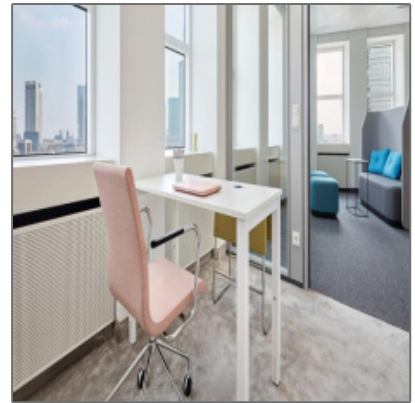

Repräsentative Büroflächen zu vermieten | Frankfurt

- Frankfurt 60327, Hessen

Informationen

Objektnummer: **6607/6629/3.OG/11
813**

Kategorie: **Büro Frankfurt**

Kauf oder Miete: **Miete**

Provision: **Provisionspflichtig**

Stellplätze: **Auf Anfrage**

Geschoss: **3. OG**

Preis /m²: **27€**

Fläche in m²: **1.493 m²**

Bürofläche

Rastermaß: **1,50**

Bodenbelag: **Teppichboden**

Belüftung: **teil klimatisiert |
unterstützende Be-**

Adresse / Karte

Land: **DE**

Bundesland: **HE**

County: **Deutschland**

Stadt: **Frankfurt**

PLZ: **60327**

Longitude: **E8° 39' 16"**

Latitude: **N50° 6' 1.9"**