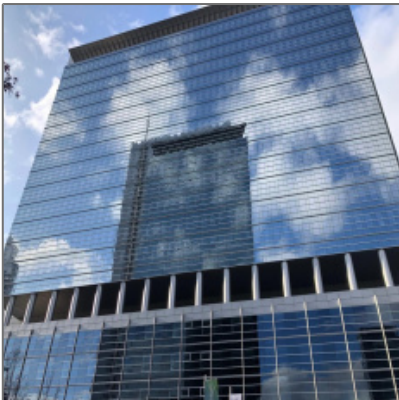

# Repräsentative Büroflächen zu vermieten | Frankfurt

- Frankfurt 60327, Hessen

## Informationen

Objektnummer: **6607/6629/8.OG/11  
808**

Kategorie: **Büro Frankfurt**

Kauf oder Miete: **Miete**

Provision: **Provisionspflichtig**

Stellplätze: **Auf Anfrage**

Geschoss: **8. OG**

Preis /m<sup>2</sup>: **29€**