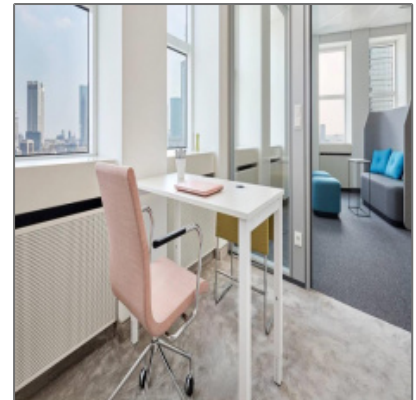

Repräsentative Büroflächen zu vermieten | Frankfurt

- Frankfurt 60327, Hessen

Informationen

Objektnummer: **6607/6629/8.OG/11
808**

Kategorie: **Büro Frankfurt**

Kauf oder Miete: **Miete**

Provision: **Provisionspflichtig**

Stellplätze: **Auf Anfrage**

Geschoss: **8. OG**

Preis /m²: **29€**

Fläche in m²: **1.408 m²**

Bürofläche

Rastermaß: **1,50**

Bodenbelag: **Teppichboden**

Belüftung: **teil klimatisiert |
unterstützende Be-**

Adresse / Karte

Land: **DE**

Bundesland: **HE**

County: **Deutschland**

Stadt: **Frankfurt**

PLZ: **60327**

Longitude: **E8° 39' 16"**

Latitude: **N50° 6' 1.9"**