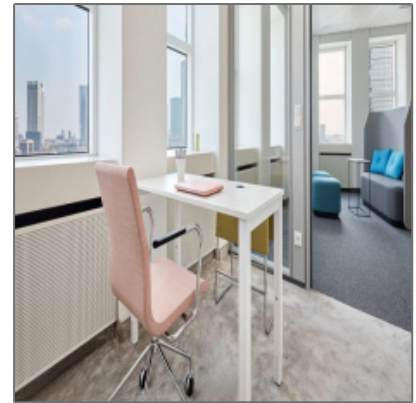

Repräsentative Büroflächen zu vermieten | Frankfurt

- Frankfurt 60327, Hessen

Informationen

Objektnummer: **6607/6629/9.OG/11
807**

Kategorie: **Büro Frankfurt**

Kauf oder Miete: **Miete**

Provision: **Provisionspflichtig**

Stellplätze: **Auf Anfrage**

Geschoss: **9. OG**

Preis /m²: **29€**

Fläche in m²: **1.408 m²**

Bürofläche

Rastermaß: **1,50**

Bodenbelag: **Teppichboden**

Belüftung: **teil klimatisiert |
unterstützende Be-**

Adresse / Karte

Land: **DE**

Bundesland: **HE**

County: **Deutschland**

Stadt: **Frankfurt**

PLZ: **60327**

Longitude: **E8° 39' 16"**

Latitude: **N50° 6' 1.9"**