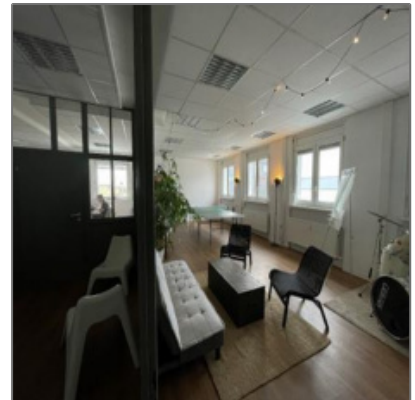

Fläche mit Industrie Charme zu vermieten | Darmstadt

- Darmstadt 64293, Hessen

Informationen

Objektnummer: **945/2622/3.OG/450
9**

Kategorie: **Büro Frankfurt**

Kauf oder Miete: **Miete**

Provision: **Provisionspflichtig**