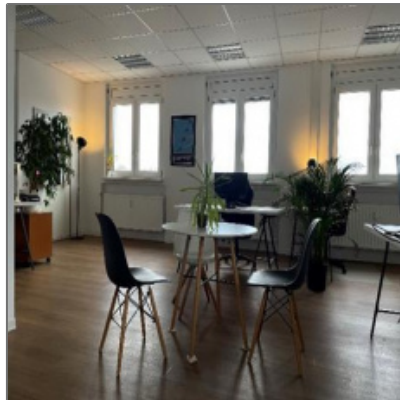

Fläche mit Industrie Charme zu vermieten | Darmstadt

- Darmstadt 64293, Hessen

Informationen

Objektnummer: **945/2622/3.OG/450
9**

Kategorie: **Büro Frankfurt**

Kauf oder Miete: **Miete**

Provision: **Provisionspflichtig**