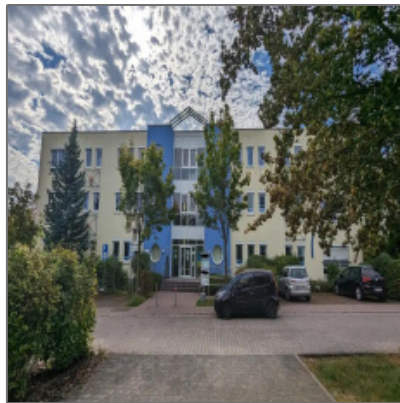

Preiswerte Bürofläche in Wiesbaden zu vermieten

- Wiesbaden 65205, Hessen

Informationen

Objektnummer:	P21088/G1/E2/Eh1
Kategorie:	Büro Umland
Kauf oder Miete:	Miete
Provision:	Provisionspflichtig
Geschoss:	1.OG
Preis /m ² :	10,50€
Fläche in m ² :	430 m²