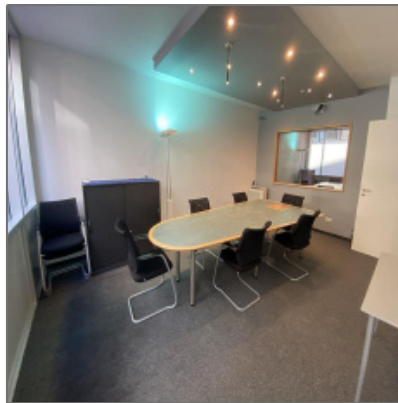

## Informationen

Objektnummer:	<b>P20977/G1/E1/Eh1</b>
Kategorie:	<b>Büro Frankfurt</b>
Kauf oder Miete:	<b>Miete</b>
Provision:	<b>Provisionspflichtig</b>
Stellplätze:	<b>vorhanden</b>
Geschoss:	<b>1.OG</b>
Preis /m <sup>2</sup> :	<b>14,40€</b>
Fläche in m <sup>2</sup> :	<b>208.50 m<sup>2</sup></b>