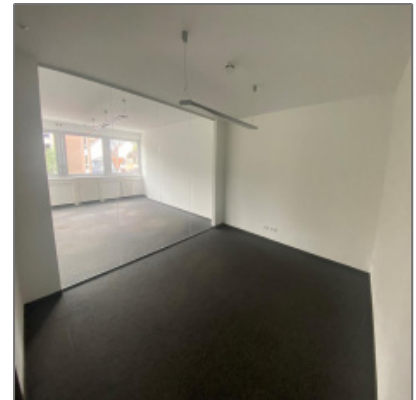

Moderne Bürofläche in Frankfurt Sachsenhauen mieten

- Frankfurt am Main 60594, Hessen

Informationen

Objektnummer: **9045/1824/2.OG/26
18**

Kategorie: **Büro Frankfurt**

Kauf oder Miete: **Miete**

Provision: **Provisionspflichtig**

Stellplätze: **vorhanden**

Geschoss: **2. OG**

Preis /m²: **14,50€**

Fläche in m²: **137 m²**

Bürofläche

Bodenbelag: **Teppich**

Belüftung: **öffenbare Fenster |
teil klimatisert**

Sonnenschutz: **innenliegend**

Beleuchtung: **integrierte
Beleuchtung**

Personen/Lasten
aufzug: **Personenaufzug**

Kabelkanal: **Fensterbank
Kabelkanal**

Besonderheiten: **flexible
Raumaufteilung |
Skylineblick**

Agent [Info](#)

Mariano Vruna