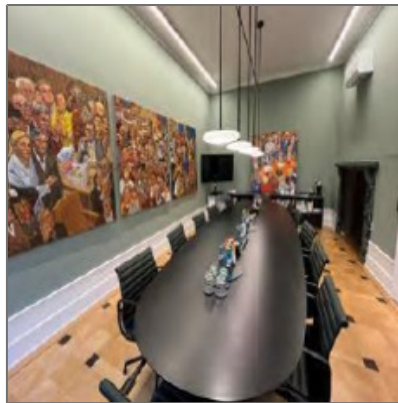

Büroflächen in Frankfurt zu vermieten

- Frankfurt 60325, Hessen

Informationen

Objektnummer:	4690/G1/E4/Eh1
Kategorie:	Büro Frankfurt
Kauf oder Miete:	Miete
Provision:	Provisionspflichtig
Stellplätze:	vorhanden
Geschoss:	UG
Preis /m ² :	25€
Fläche in m ² :	140.85 m²

Beleuchtung:	Deckenfluter Downlights
Teeküche/Einbauküche:	Teeküche
Besonderheiten:	Empfang

master 2017