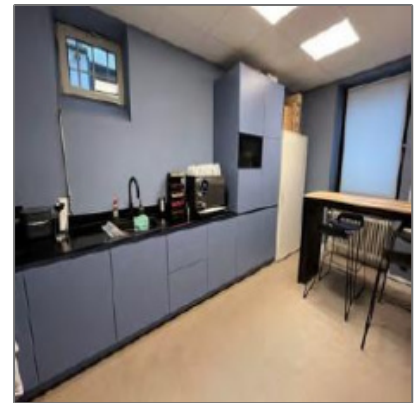

Büroflächen in Frankfurt zu vermieten

- Frankfurt 60325, Hessen

Informationen

Objektnummer:	4690/G1/E4/Eh1
Kategorie:	Büro Frankfurt
Kauf oder Miete:	Miete
Provision:	Provisionspflichtig
Stellplätze:	vorhanden
Geschoss:	UG
Preis /m ² :	25€
Fläche in m ² :	140.85 m²

Beleuchtung:	Deckenfluter Downlights
Teeküche/Einbauküche:	Teeküche
Besonderheiten:	Empfang

master 2017