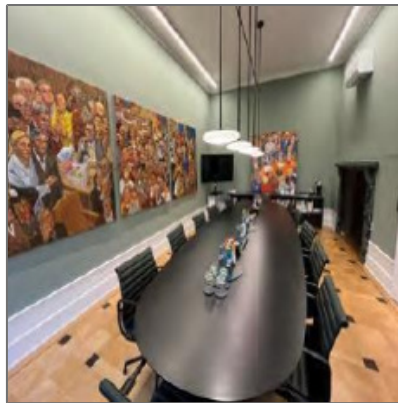

Büroflächen in Frankfurt zu vermieten

- Frankfurt 60325, Hessen

Informationen

Objektnummer:	4690/G1/E1/Eh1
Kategorie:	Büro Frankfurt
Kauf oder Miete:	Miete
Provision:	Provisionspflichtig
Stellplätze:	vorhanden
Geschoss:	EG
Preis /m ² :	25€
Fläche in m ² :	164.86 m²

Beleuchtung:	Deckenfluter Downlights
Teeküche/Einbauküche:	Teeküche
Besonderheiten:	Empfang

master 2017