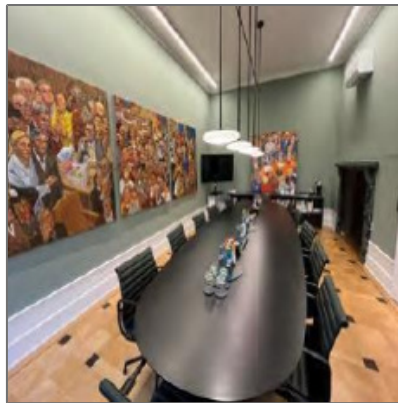

## Informationen

Objektnummer:	<b>4690/G1/E2/Eh1</b>
Kategorie:	<b>Büro Frankfurt</b>
Kauf oder Miete:	<b>Miete</b>
Provision:	<b>Provisionspflichtig</b>
Stellplätze:	<b>vorhanden</b>
Geschoss:	<b>1. OG</b>
Preis /m <sup>2</sup> :	<b>25€</b>
Fläche in m <sup>2</sup> :	<b>146.55 m<sup>2</sup></b>