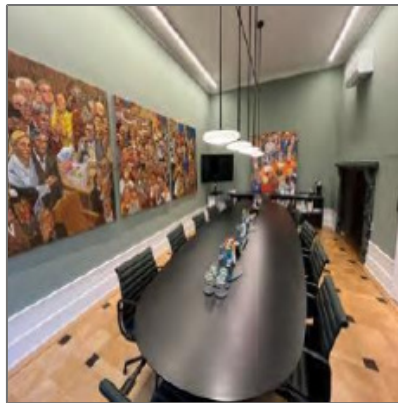

Büroflächen in Frankfurt zu vermieten

- Frankfurt 60325, Hessen

Informationen

Objektnummer:	4690/G1/E3/Eh1
Kategorie:	Büro Frankfurt
Kauf oder Miete:	Miete
Provision:	Provisionspflichtig
Stellplätze:	vorhanden
Geschoss:	DG
Preis /m ² :	25€
Fläche in m ² :	88 m²