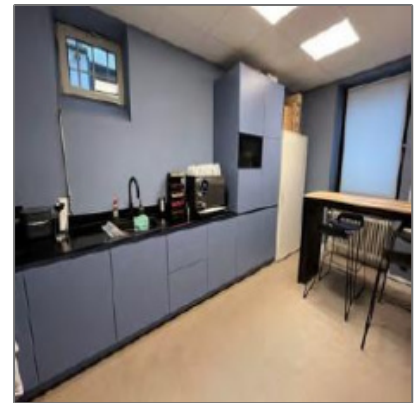

Büroflächen in Frankfurt zu vermieten

- Frankfurt 60325, Hessen

Informationen

Objektnummer:	4690/G1/E3/Eh1
Kategorie:	Büro Frankfurt
Kauf oder Miete:	Miete
Provision:	Provisionspflichtig
Stellplätze:	vorhanden
Geschoss:	DG
Preis /m ² :	25€
Fläche in m ² :	88 m²