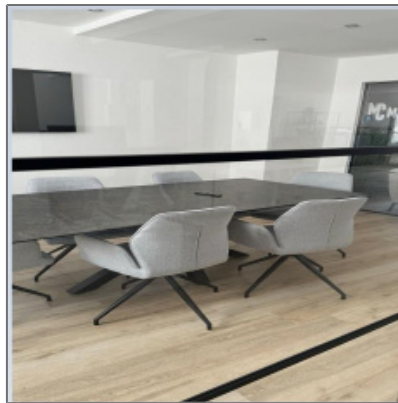

Loft-Büro in der Innenstadt zu vermieten

- Frankfurt 60313, Hessen

Informationen

Objektnummer:	6189/9456/E1/Eh1
Kategorie:	Büro Frankfurt
Kauf oder Miete:	Miete
Provision:	Provisionspflichtig
Geschoss:	5 OG.
Preis /m ² :	18,75€
Fläche in m ² :	160 m²