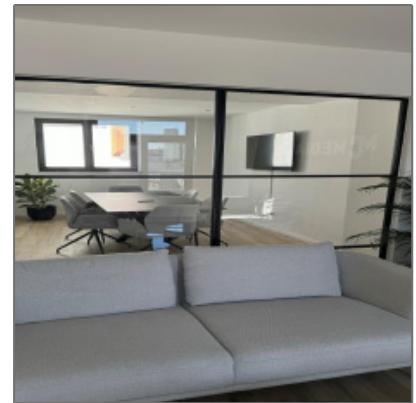

Loft-Büro in der Innenstadt zu vermieten

- Frankfurt 60313, Hessen

Informationen

Objektnummer:	6189/9456/E1/Eh1
Kategorie:	Büro Frankfurt
Kauf oder Miete:	Miete
Provision:	Provisionspflichtig
Geschoss:	5 OG.
Preis /m ² :	18,75€
Fläche in m ² :	160 m²