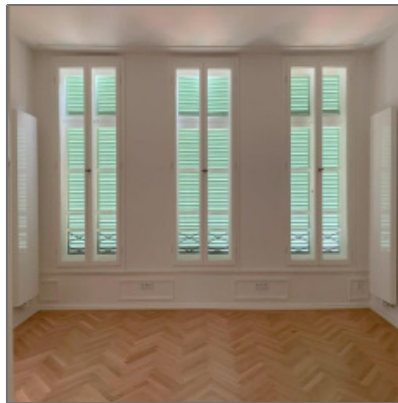

Single Tenant Villa am Main zu vermieten

- Frankfurt 60329, Hessen

Informationen

Objektnummer:	P21607/G1/E6/Eh1
Kategorie:	Büro Frankfurt
Kauf oder Miete:	Miete
Provision:	Provisionspflichtig
Stellplätze:	6
Geschoss:	gesamtes Gebäude
Preis /m²:	12,04€
Fläche in m²:	429 m²

Adresse / Karte

Land:	DE
Bundesland:	HE
Stadt:	Frankfurt
PLZ:	60329
Longitude:	E8° 40' 3.8"
Latitude:	N50° 6' 21.6"

Bürofläche

Bodenbelag:	Parkett
Belüftung:	öffnbare Fenster
CAT Verkabelung:	Fensterbank Kabelkanal System
Sonnenschutz:	außenliegend

+ 49 [0] 69.89 90 90-90 - Eschersheimer Landstraße 6,
60322 Frankfurt am Main

master 2017