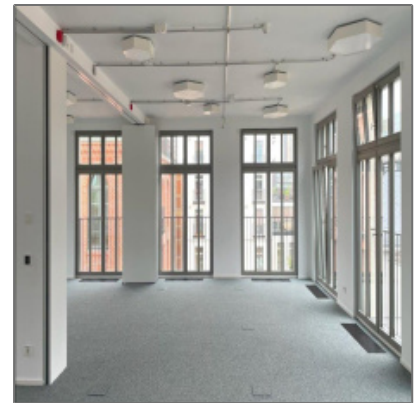

Bürofläche in Neubauvilla direkt am Main mieten

- Frankfurt 60329, Hessen

Informationen

Objektnummer:	P20168
Kategorie:	Büro Frankfurt
Kauf oder Miete:	Miete
Provision:	Provisionsfrei
Geschoss:	UG
Preis /m ² :	1,775€
Fläche in m ² :	267.86 m²