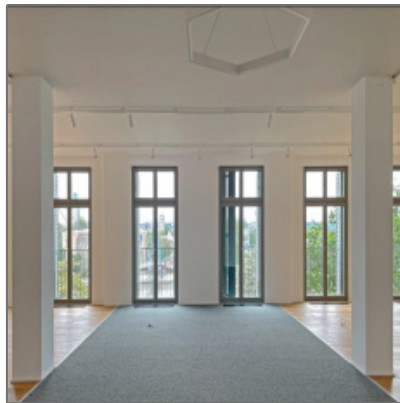

Bürofläche in Neubauvilla direkt am Main mieten

- Frankfurt 60329, Hessen

Informationen

Objektnummer:	P20168
Kategorie:	Büro Frankfurt
Kauf oder Miete:	Miete
Provision:	Provisionsfrei
Geschoss:	UG
Preis /m ² :	1,775€
Fläche in m ² :	267.86 m²