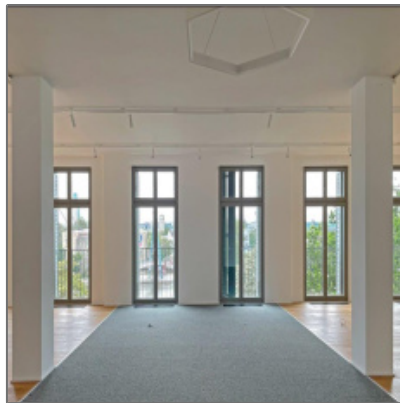

Bürofläche in Neubauvilla direkt am Main mieten

- Frankfurt 60329, Hessen

Informationen

Objektnummer:	P20168/G1/E7/Eh3
Kategorie:	Büro Frankfurt
Kauf oder Miete:	Miete
Provision:	Provisionsfrei
Geschoss:	5. OG
Preis /m ² :	32,50€
Fläche in m ² :	358.51 m²