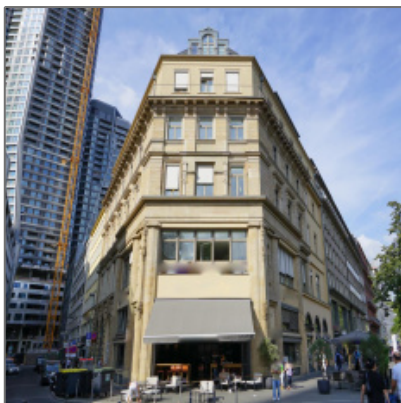

Bürofläche direkt an der Frankfurter Skyline zu vermieten

- Frankfurt 60311, Hessen

Informationen

Objektnummer: **7169/4647/E4/Eh1**

Kategorie: **Büro Frankfurt**

Kauf oder Miete: **Miete**

Provision: **Provisionspflichtig**

Geschoss: **5. OG**

Preis /m²: **22€**

Fläche in m²: **305 m²**

Adresse / Karte

Land: **DE**

Bundesland: **HE**

Stadt: **Frankfurt**

PLZ: **60311**