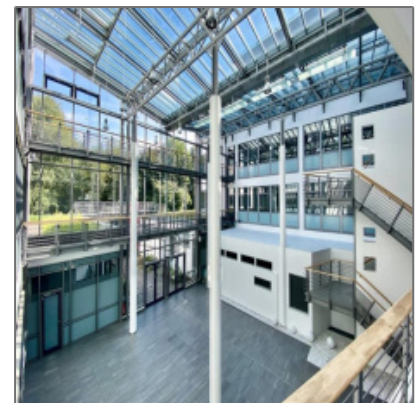

Provisionsfrei | Vielfältig nutzbare Einheit in Oberursel zu vermieten

- Oberursel 61440, Hessen

Informationen

Objektnummer:	1267/G1/E5/Eh1
Kategorie:	Büro Umland
Kauf oder Miete:	Miete
Provision:	Provisionsfrei
Stellplätze:	vorhanden
Geschoss:	4. OG
Preis /m ² :	12,85€
Fläche in m ² :	645 m²

Besonderheiten: **getrennte WC`s |
gehoben |
Dachterasse**