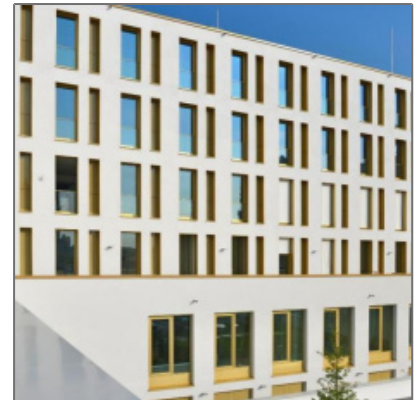

Moderne Büroflächen in Mitten von Mainz mieten | Provisionsfrei !

- Mainz 55124, Hessen

Informationen

Objektnummer: **P21513/G1/E2/Eh1**

Kategorie: **Büro Umland**

Kauf oder Miete: **Miete**

Provision: **Provisionsfrei**

Stellplätze: **vorhanden**

Geschoss: **1. OG**

Preis /m²: **16€**

Fläche in m²: **815 m²**

Adresse / Karte

Land: **DE**

Bundesland: **HE**

Stadt: **Mainz**