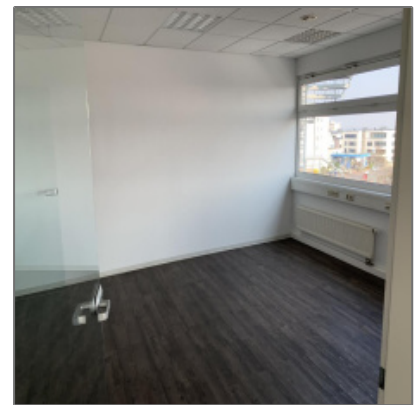

Preiswerte Bürofläche im Taunus zu vermieten

- Oberursel 61440, Hessen

Informationen

Objektnummer: **12444/4349/2.OG/7759**

Kategorie: **Büro Frankfurt**

Kauf oder Miete: **Miete**

Provision: **Provisionspflichtig**