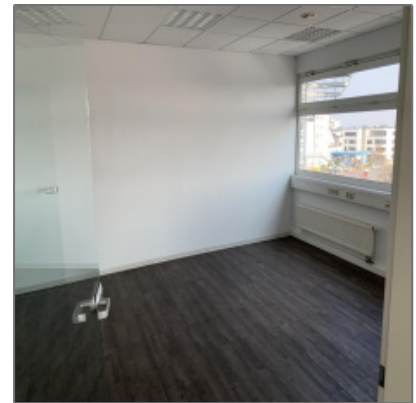

Preiswerte Bürofläche im Taunus zu vermieten

- Oberursel 61440, Hessen

Informationen

Objektnummer: **12444/4349/3.OG/7761**

Kategorie: **Büro Frankfurt**

Kauf oder Miete: **Miete**

Provision: **Provisionspflichtig**