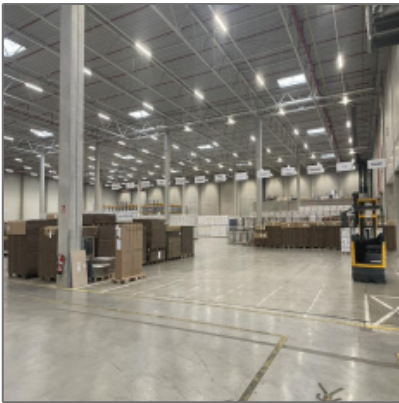

Lagerfläche in Köln zu  
vermieten | 10 Rampen |  
24/7 | 11m UKB  
- 50735, Nordrhein-Westfalen

### Informationen

Objektnummer:	<b>P21198</b>
Kategorie:	<b>Industrie und Lager/Logistik</b>
Kauf oder Miete:	<b>Miete</b>
Provision:	<b>Provisionspflichtig</b>
Preis /m <sup>2</sup> :	<b>Preis auf Anfrage</b>
Fläche in m <sup>2</sup> :	<b>11.250 m<sup>2</sup></b>

### Lager/Service

Bodenbelastung:	<b>5 t</b>
Hallenhöhe:	<b>11 m UKB</b>
Anzahl ebenerdige Tore:	<b>2</b>
Anzahl Rampentore:	<b>17</b>