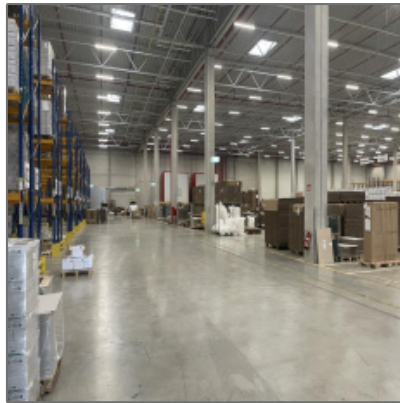

Lagerfläche in Köln zu
vermieten | 10 Rampen |
24/7 | 11m UKB
- 50735, Nordrhein-Westfalen

Informationen

Objektnummer:	P21198
Kategorie:	Industrie und Lager/Logistik
Kauf oder Miete:	Miete
Provision:	Provisionspflichtig
Preis /m ² :	Preis auf Anfrage
Fläche in m ² :	11.250 m²

Lager/Service

Bodenbelastung:	5 t
Hallenhöhe:	11 m UKB
Anzahl ebenerdige Tore:	2
Anzahl Rampentore:	17

Adresse / Karte

Land:	DE
Bundesland:	NW
PLZ:	50735
Longitude:	E6° 58' 23.8"
Latitude:	N50° 58' 36.3"