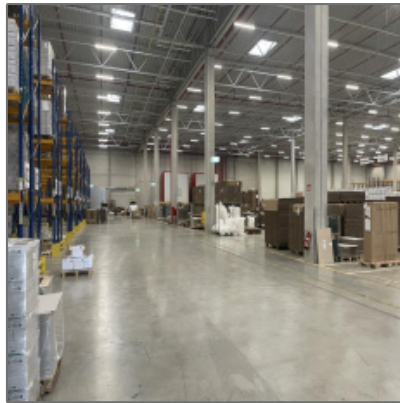

Lagerfläche in Köln zu  
vermieten | 10 Rampen |  
24/7 | 11m UKB  
- 50735, Nordrhein-Westfalen

### Informationen

Objektnummer:	<b>P21198</b>
Kategorie:	<b>Industrie und Lager/Logistik</b>
Kauf oder Miete:	<b>Miete</b>
Provision:	<b>Provisionspflichtig</b>
Preis /m <sup>2</sup> :	<b>Preis auf Anfrage</b>
Fläche in m <sup>2</sup> :	<b>11.250 m<sup>2</sup></b>

### Lager/Service

Bodenbelastung:	<b>5 t</b>
Hallenhöhe:	<b>11 m UKB</b>
Anzahl ebenerdige Tore:	<b>2</b>
Anzahl Rampentore:	<b>17</b>