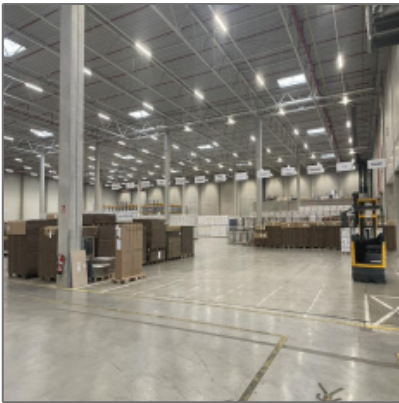

Lagerfläche in Köln zu
vermieten | 10 Rampen |
24/7 | 11m UKB
- 50735, Nordrhein-Westfalen

Informationen

Objektnummer:	P21198
Kategorie:	Industrie und Lager/Logistik
Kauf oder Miete:	Miete
Provision:	Provisionspflichtig
Preis /m ² :	Preis auf Anfrage
Fläche in m ² :	11.250 m²

Lager/Service

Bodenbelastung:	5 t
Hallenhöhe:	11 m UKB
Anzahl ebenerdige Tore:	2
Anzahl Rampentore:	17

Adresse / Karte

Land:	DE
Bundesland:	NW
PLZ:	50735
Longitude:	E6° 58' 23.8"
Latitude:	N50° 58' 36.3"