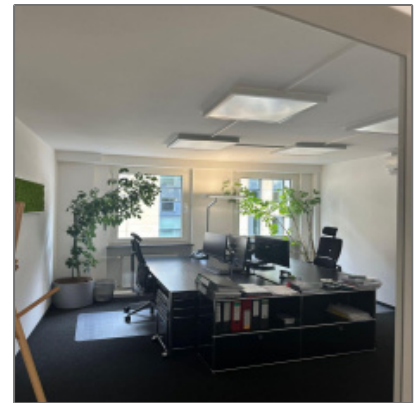

# Bürofläche auf der Goethestraße mieten

- Frankfurt am Main 60313, Hessen

## Informationen

Objektnummer: **6672/6108/4.OG/11  
029**

Kategorie: **Büro Frankfurt**

Kauf oder Miete: **Miete**

Provision: **Provisionspflichtig**

Geschoss: **4. OG**

Preis /m<sup>2</sup>: **20,50€**

Fläche in m<sup>2</sup>: **255 m<sup>2</sup>**

## Bürofläche

Bodenbelag: **Teppichboden**

Belüftung: **öffnenbare Fenster**

Beleuchtung: **integrierte  
Beleuchtung**

Personen/Lasten  
aufzug: **Personenaufzug**

Teeküche/Einbauküche: