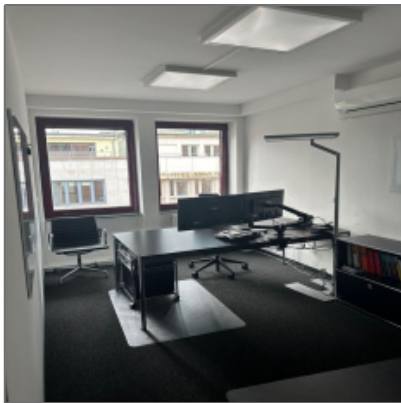

Bürofläche auf der Goethestraße mieten

- Frankfurt am Main 60313, Hessen

Informationen

Objektnummer: **6672/6108/4.OG/11
029**

Kategorie: **Büro Frankfurt**

Kauf oder Miete: **Miete**

Provision: **Provisionspflichtig**