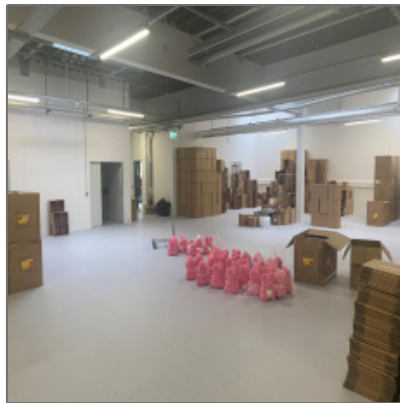

Lagerfläche mit Bürofläche zu vermieten!

- 60433, Hessen

Informationen

Objektnummer: **P20412/G1/Eh1**

Kategorie: **Industrie und
Lager/Logistik**

Kauf oder Miete: **Miete**

Geschoss: **EG**

Preis /m²: **Preis auf Anfrage**

Fläche in m²: **980 m²**

Lager/Service

Hallenhöhe: **4,00 m UKB**

Anzahl
ebenerdige Tore: **2**

Adresse / Karte

Land: **DE**

Bundesland: **HE**

PLZ: **60433**