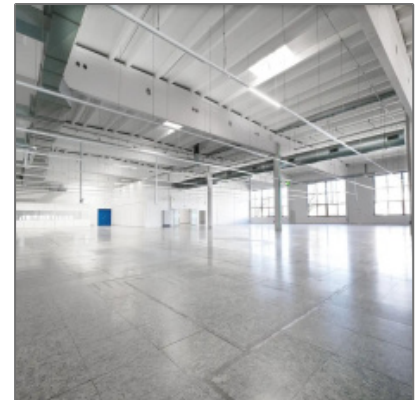

Lagerflächen in Augsburg zu vermieten! | ebenerdig befahrbar!

- 86159, Bayern

Informationen

Objektnummer: **P22024**

Kategorie: **Industrie und
Lager/Logistik**

Kauf oder Miete: **Miete**

Provision: **Provisionsfrei**