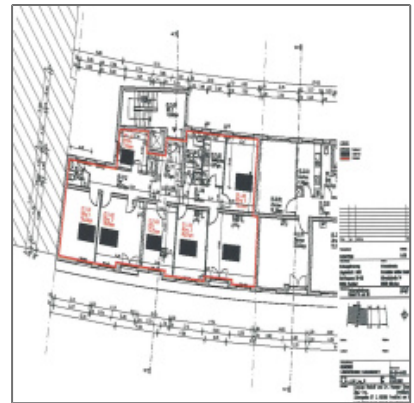

Retailfläche in Frankfurt zu vermieten

- Frankfurt 60313, Hessen

Informationen

Objektnummer:	4258
Kategorie:	Büro Frankfurt
Kauf oder Miete:	Miete
Provision:	Provisionspflichtig
Geschoss:	UG
Preis /m ² :	30,02€
Fläche in m ² :	518 m²