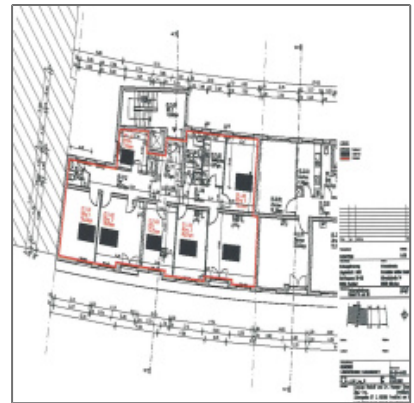

Retailfläche in Frankfurt zu vermieten

- Frankfurt 60313, Hessen

Informationen

Objektnummer:	4258
Kategorie:	Büro Frankfurt
Kauf oder Miete:	Miete
Provision:	Provisionspflichtig
Geschoss:	1. OG
Preis /m ² :	30,02€
Fläche in m ² :	423 m²