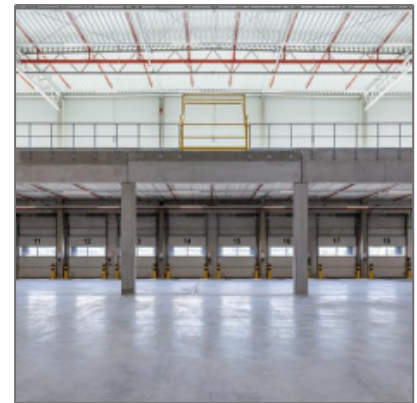

Logistikstandort in Walsrode zu vermieten! | Rampen & ebenerdige Rollt

- 29664, Niedersachsen

Informationen

Objektnummer: **P22269**

Kategorie: **Industrie und
Lager/Logistik**

Kauf oder Miete: **Miete**

Provision: **Provisionsfrei ab 5
Jahren**